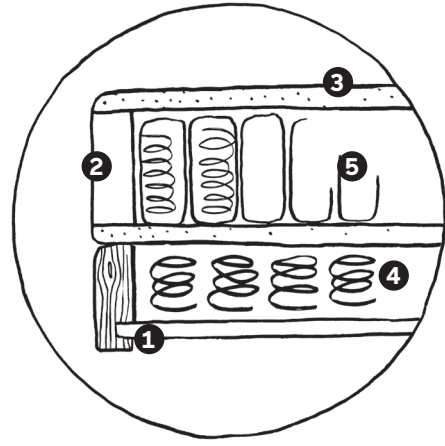

Oona

CONTINENTAL-BOXSPRINGBETT
MANNERMAINEN VUODE
CONTINENTAL BED

MATERIALIEN / MATERIAALIT / MATERIALS

- 1** Massivholzrahmen und Lattenrost aus Fichte
Massiivpuurunko ja sälelohja, kuusi
Solid wood frame, spruce ^{1,A}
- 2** Seitenpolsterung aus Kaltschaum
Reunapehmuste vaahтомуovia
Side padding pu-foam ^{4,B}
- 3** Polsterung aus Jute-Latex
Pintapehmuste juutti-lateksia
Padding jute-latex ^{5,B,C}
- Bezugsstoff 31% Baumwolle, 69% Polyester
Verhoilukangas 31% puuvillaa, 69% polyesteriä
Cover fabric 31% cotton, 69% polyester ^{5,B}
- Stretch-Bezug aus 40% Lyocell (Tencel®), 60% Polyester
Joustokangas 40% lyocell (Tencel®), 60% polyesteri
Stretch fabric 40% lyocell (Tencel®), 60% polyester ^{6,B}

Wattierung 100% Polyester
Vanu 100% polyesteri
Wadding 100% polyester ^{4,B}

4 FEDERUNG IM UNTERBETT / ALAPATJAN JOUSITUS / BED SPRINGS

150 / m²
Bonnell-Federung aus thermisch vergütetem Stahl
Pussijousitus karkaistua terästä
Pocket springs tempered steel ^{2,B}